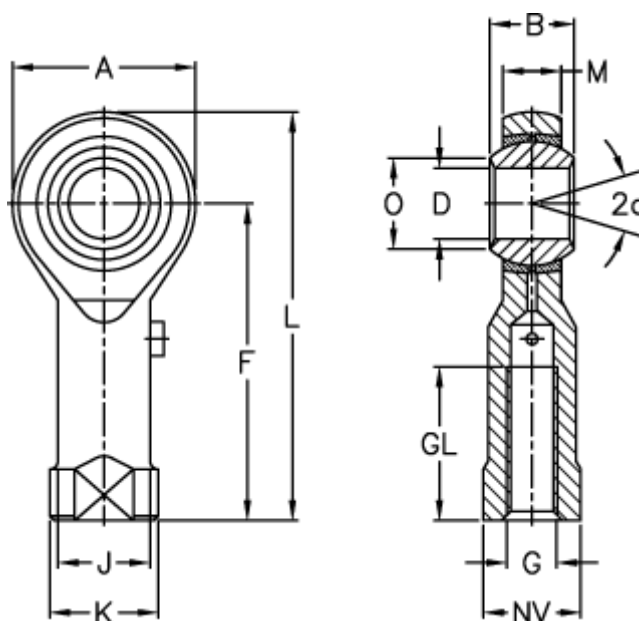

Varenummer: 54301312125  
 Beskrivelse: LDK ledhoved PHS 12/F2  
 M12x1,25

## Mål

A	= 30	J	= 17.5
a (grader)	= 13	K	= 22
B	= 16	L	= 65
D	= 12	M	= 12.00
Dynamisk belastning C (kN)	= 10.0	NV	= 19
F	= 50	O	= 15.40
g	= M12	Statisk belastning C0 (kN)	= 24.0
GL	= 24	Vægt (g)	= 107.0